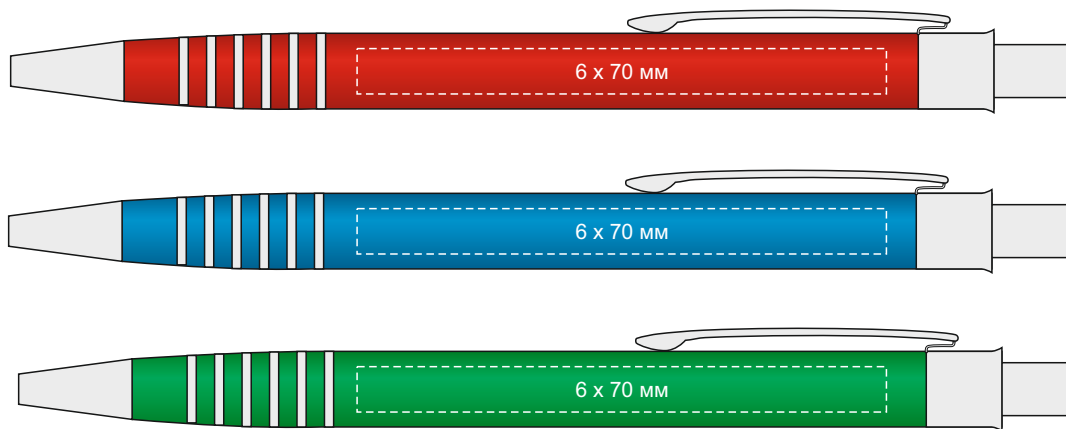

Нанесения изображения на ручке «Бремен»

Максимальный размер
гравировки

Метод печати: гравировка